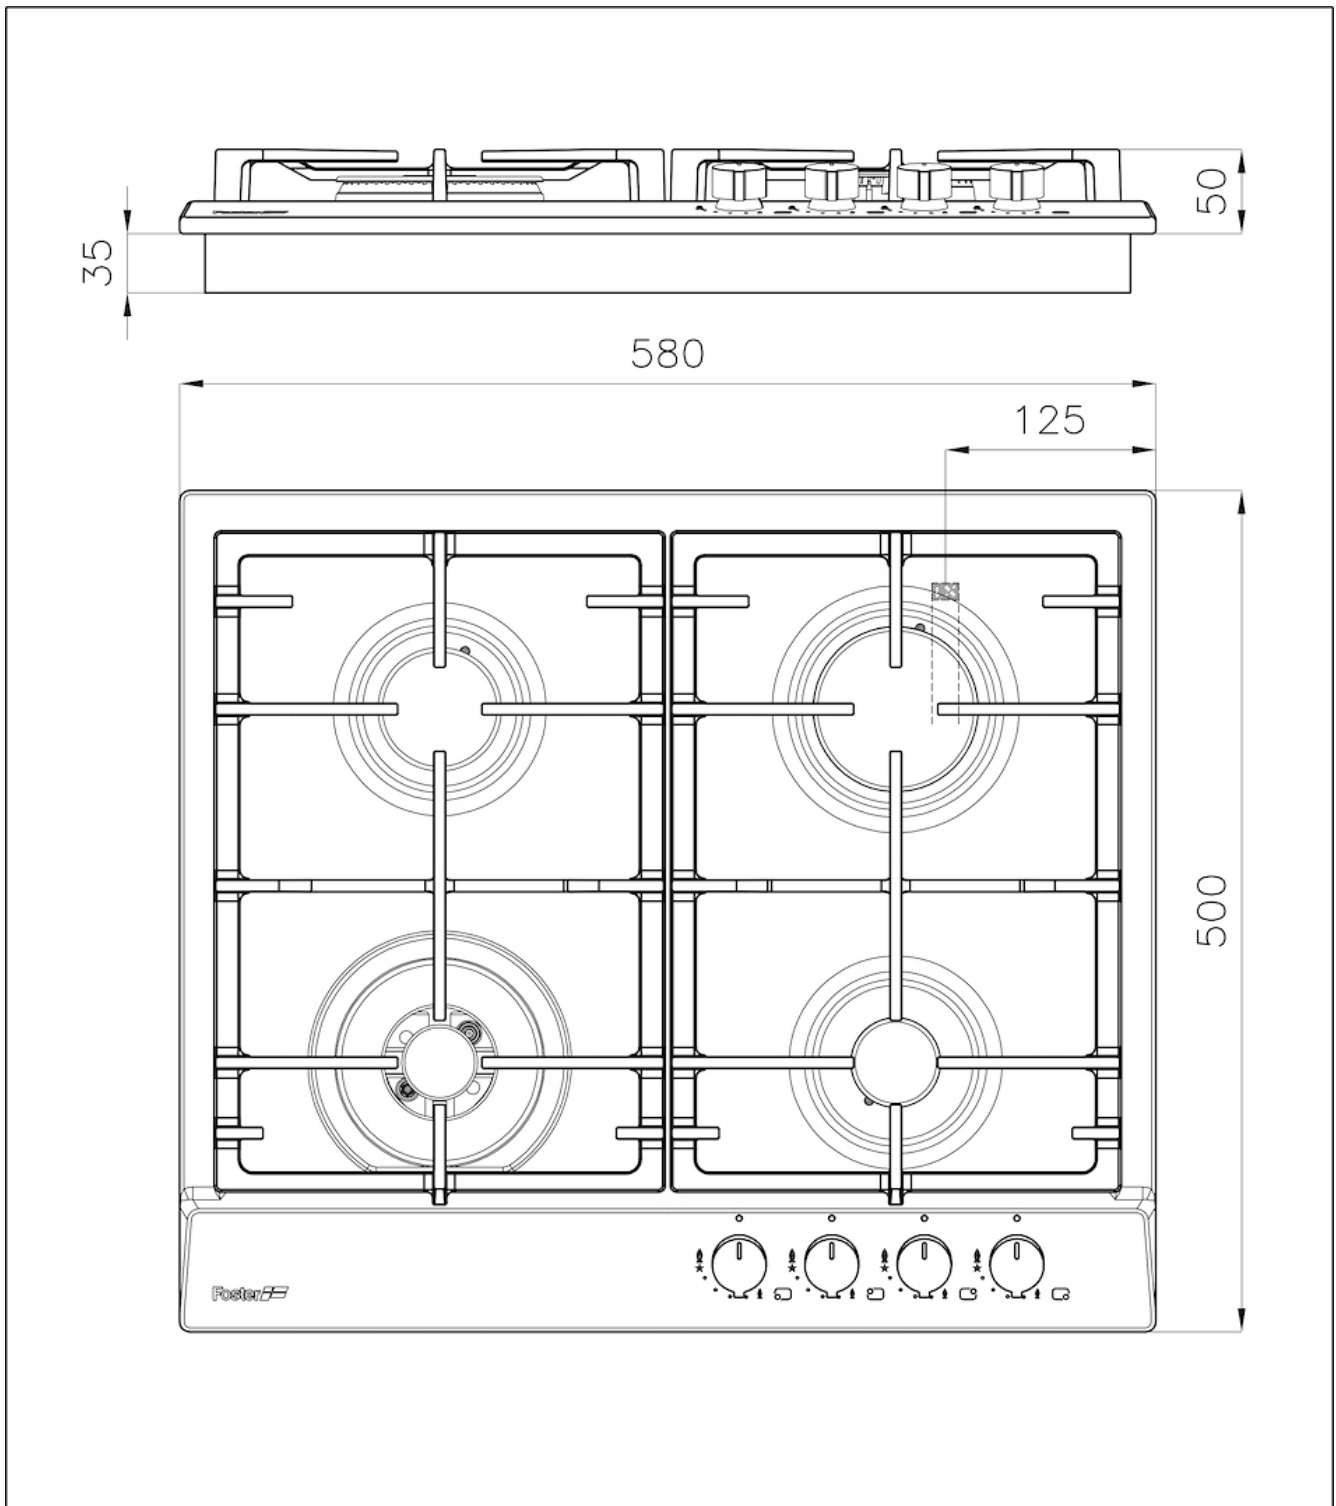

Dimensions 580 x 500 mm

---

Dimensions base 60 cm

---

Élément chauffant 4 brûleurs

---

Trou d'encastrement 560 x 480 mm

---

Grilles Grilles en fonte et tables coupe-feu émaillées

---

Largeur 58 cm

---

Puissance totale 9.550 W

---

Auxiliaire 1.000 W

---

## DESSINS TECHNIQUES